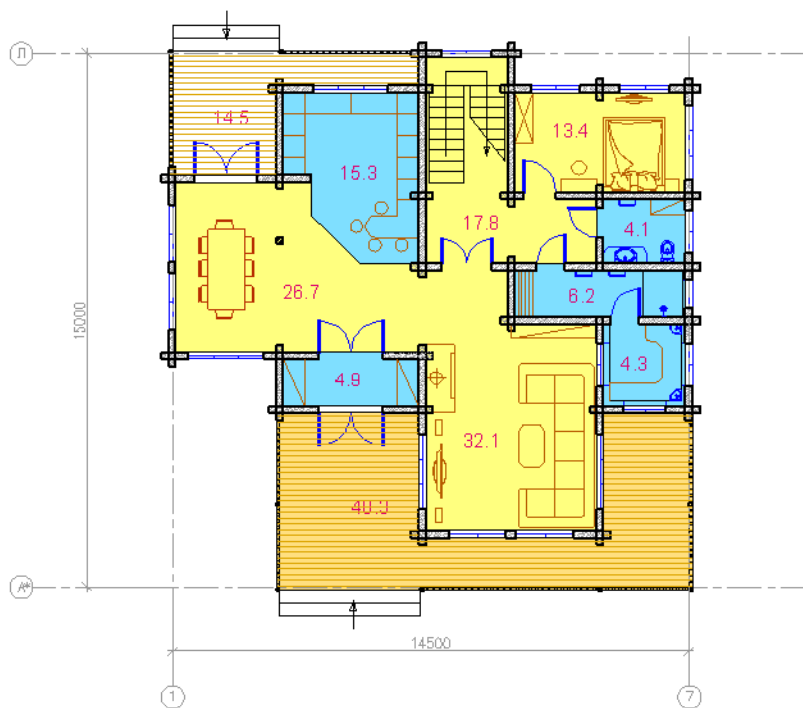

Каскад 219

Площадь 1-го этажа — 141,2м²
 Площадь 2-го этажа — 77,5м²
 Общая площадь — 218,7м²

План 1-го этажа

План 2-го этажа